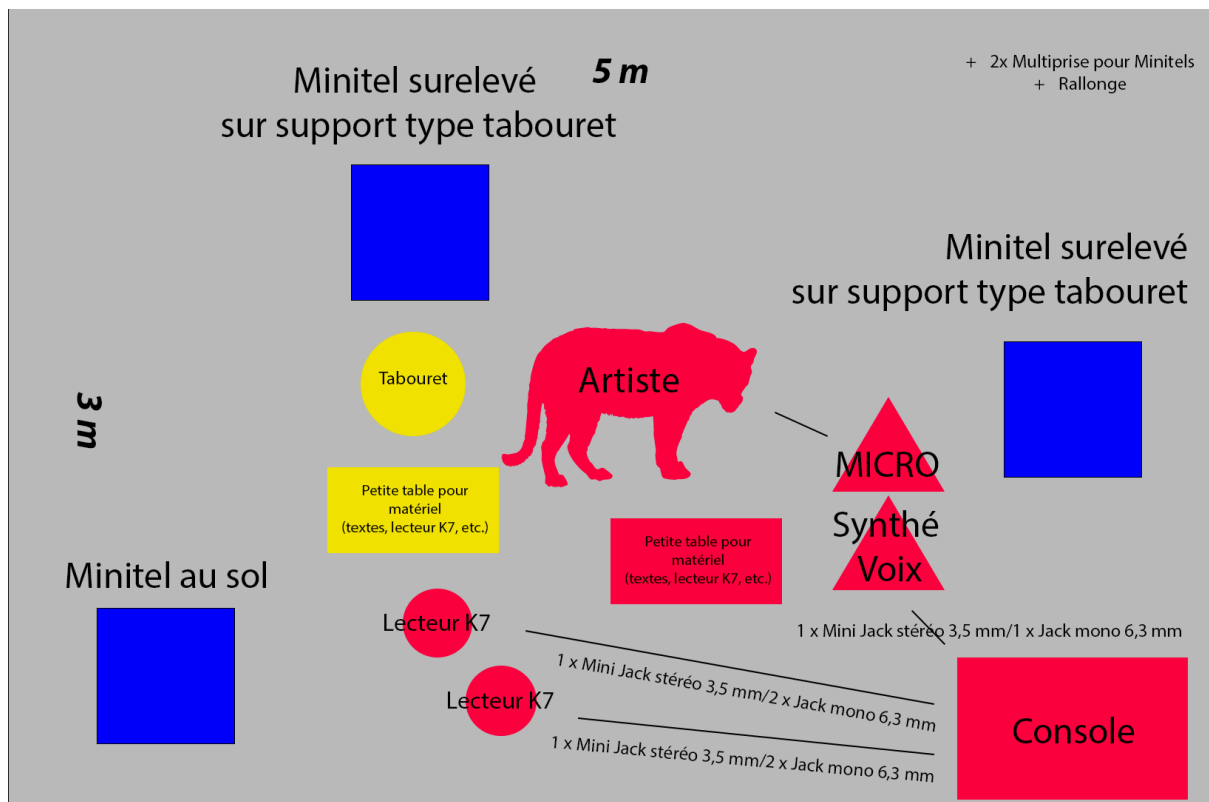

**(Si) installations visuels :**

- Multiprise
- Rallonge électrique
- 3 Minitels

Besoins sur site :

- 1 Petite Table
- 3 Tabourets (hauts si possible)
  
- Ingénieur son

Plan de scène :

Set list :

<b>Tracks</b>	<b>Visuels</b>
“Orpheline de toi”	<i>néant</i>
“Power-Rage” / “Toutes là pour faire grossir le chiffre”	Mots : Power/Rage + photos d’identité de femmes
“Au nom du Père du Fils et du Saint Esprit”	Gravure de Gustave Doré ET/OU visages de capitalistes avec les IA
“Paris”	<i>néant</i>
“L’autre rive de Pénélope”	
“ATOPOS”	Visages de Roland Barthes
“Après toi Personne”	Fleurs